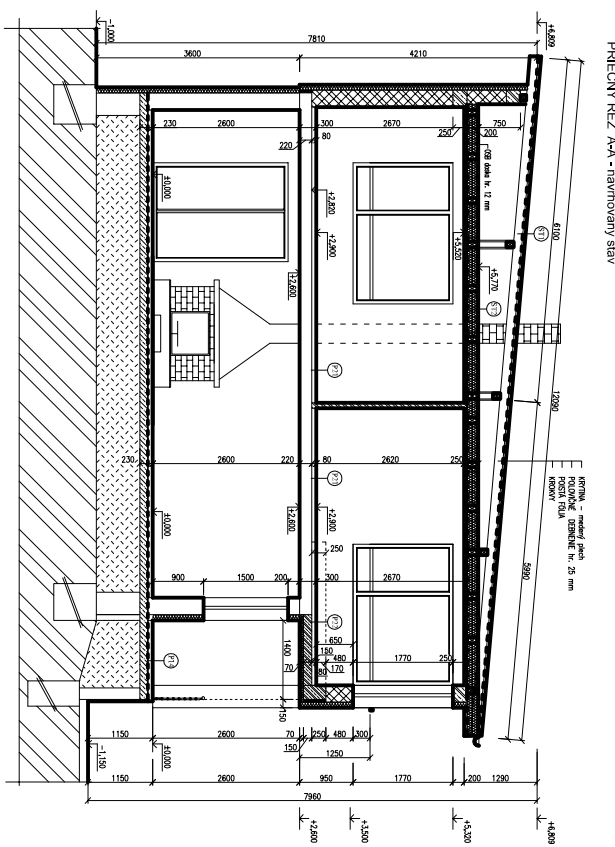

PŌDORYS PRIZEMIE - 1.NP - navrhovaný stav

PŌDORYS POSCHODIE - 2.NP

PŌDORYS TERASY II

PŌDORYS TERASY I

REZ 2-2

LEGENDA:

- N1 PŤECHY KŤSNIK #80/720 mm, dl. 4,0 m - 13 ks
- N2 PŤECHY KŤSNIK #150/200 mm, dl. 4,8 m - 2 ks
- N3 PŤECHY KŤSNIK #150/200 mm, dl. 3,8 m - 2 ks
- N4 PŤECHY KŤSNIK #80/80 mm, dl. 2,2 m - 11 ks
- N5 PŤECHY KŤSNIK #100/150 mm, dl. 6,36 m - 1 ks