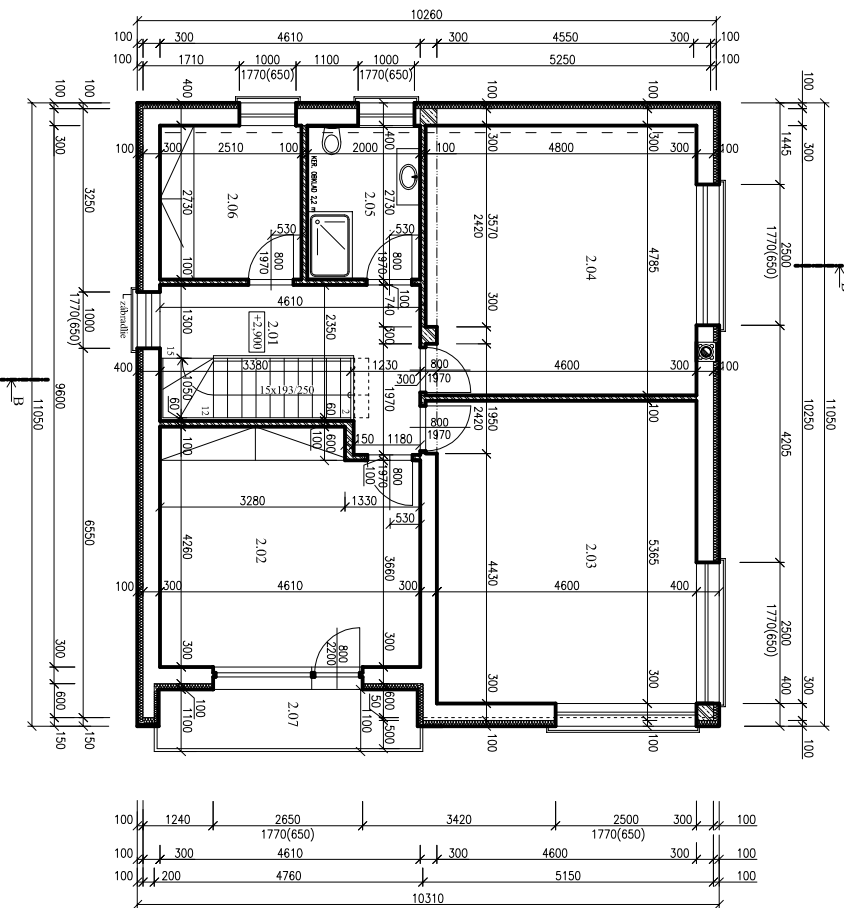

PŌDORYS PRIZEMIE - 1.NP - navrhovaný stav

PŌDORYS POSCHODIE - 2.NP

PŌDORYS TERASY II

PŌDORYS TERASY I

REZ 2-2

LEGENDA:

- N1 PŤECHY KŤSNIK #80/720 mm, dl. 4,0 m - 13 ks
- N2 PŤECHY KŤSNIK #150/200 mm, dl. 4,8 m - 2 ks
- N3 PŤECHY KŤSNIK #150/200 mm, dl. 3,8 m - 2 ks
- N4 PŤECHY KŤSNIK #80/80 mm, dl. 2,2 m - 11 ks
- N5 PŤECHY KŤSNIK #100/150 mm, dl. 6,36 m - 1 ks