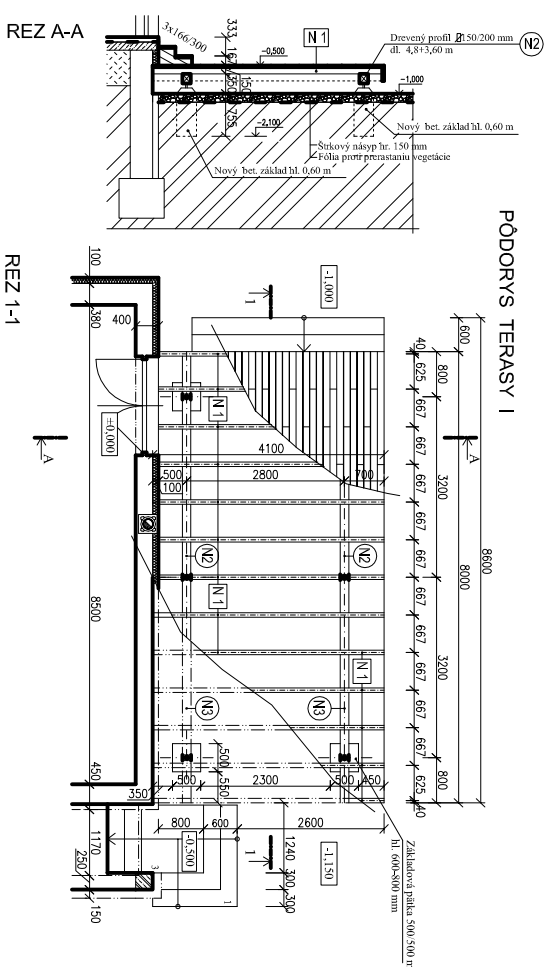

PŌDORYS PRIZEMIE - 1.NP - navrhovaný stav

PŌDORYS POSCHODIE - 2.NP

PŌDORYS TERASY II

PŌDORYS TERASY I

REZ 2-2

LEGENDA:

- N1 PŤECHY KŤSNIK #80/720 mm, dl. 4,0 m - 13 ks
- N2 PŤECHY KŤSNIK #150/200 mm, dl. 4,8 m - 2 ks
- N3 PŤECHY KŤSNIK #150/200 mm, dl. 3,8 m - 2 ks
- N4 PŤECHY KŤSNIK #80/80 mm, dl. 2,2 m - 11 ks
- N5 PŤECHY KŤSNIK #100/150 mm, dl. 6,36 m - 1 ks