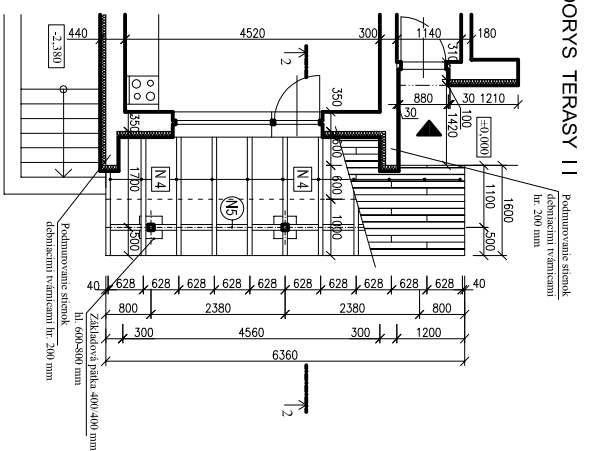

PŌDORYS PRIZEMIE - 1.NP - navrhovaný stav

PŌDORYS POSCHODIE - 2.NP

PŌDORYS TERASY II

PŌDORYS TERASY I

REZ 2-2

LEGENDA:

- N1 PŤECHY KŤSNIK #80/720 mm, dl. 4,0 m - 13 ks
- N2 PŤECHY KŤSNIK #150/200 mm, dl. 4,8 m - 2 ks
- N3 PŤECHY KŤSNIK #150/200 mm, dl. 3,8 m - 2 ks
- N4 PŤECHY KŤSNIK #80/80 mm, dl. 2,2 m - 11 ks
- N5 PŤECHY KŤSNIK #100/150 mm, dl. 6,36 m - 1 ks