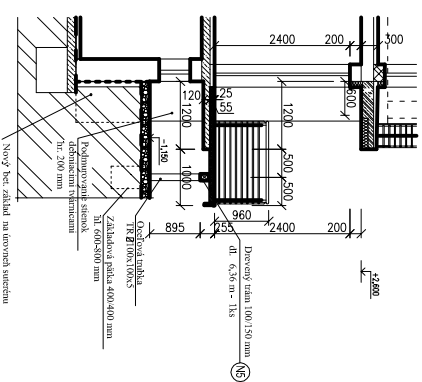

PŌDORYS PRIZEMIE - 1.NP - navrhovaný stav

PŌDORYS POSCHODIE - 2.NP

PŌDORYS TERASY II

PŌDORYS TERASY I

REZ 2-2

LEGENDA:

- N1 PŤECHY KŤSNIK #80/720 mm, dl. 4,0 m - 13 ks
- N2 PŤECHY KŤSNIK #150/200 mm, dl. 4,8 m - 2 ks
- N3 PŤECHY KŤSNIK #150/200 mm, dl. 3,8 m - 2 ks
- N4 PŤECHY KŤSNIK #80/80 mm, dl. 2,2 m - 11 ks
- N5 PŤECHY KŤSNIK #100/150 mm, dl. 6,36 m - 1 ks