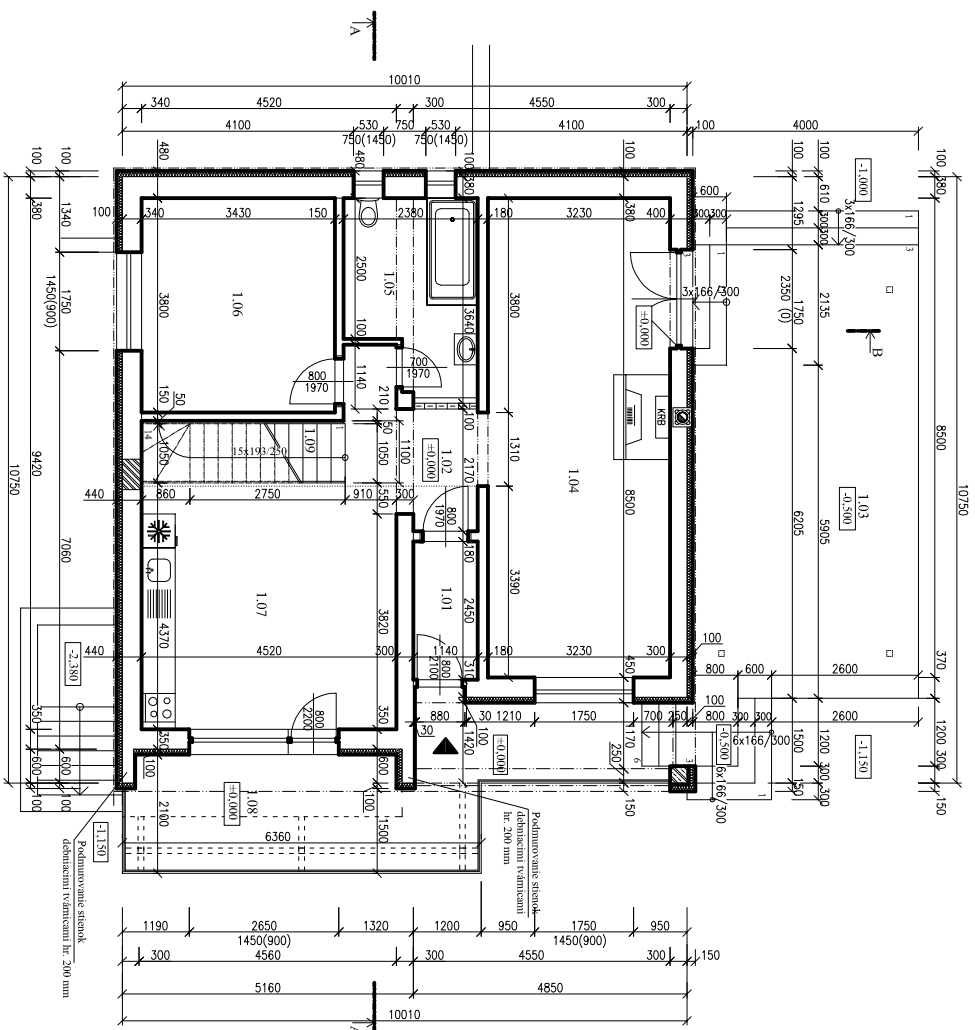

PŌDORYS PRIZEMIE - 1.NP - navrhovaný stav

PŌDORYS POSCHODIE - 2.NP

PŌDORYS TERASY II

PŌDORYS TERASY I

REZ 2-2

LEGENDA:

- N1 PŤECHY KŤSNIK #80/720 mm, dl. 4,0 m - 13 ks
- N2 PŤECHY KŤSNIK #150/200 mm, dl. 4,8 m - 2 ks
- N3 PŤECHY KŤSNIK #150/200 mm, dl. 3,8 m - 2 ks
- N4 PŤECHY KŤSNIK #80/80 mm, dl. 2,2 m - 11 ks
- N5 PŤECHY KŤSNIK #100/150 mm, dl. 6,36 m - 1 ks